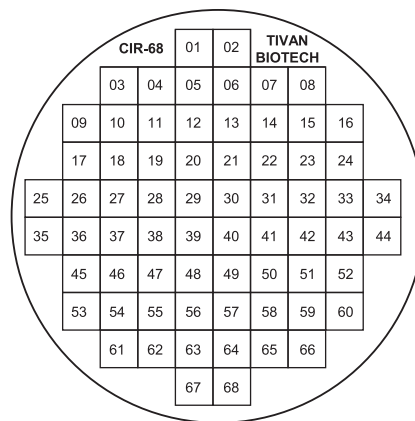

מדבקות שקופות לסימון צלחות פטרי

- להדבקה חיצונית על תחתיות צלחות פטרי
- מגוון של תבניות • 100 מדבקות בגליל
- קוטר מדבקה - 75 מ"מ (מיועד לצלחות 80-90 מ"מ)

CIR-12, גזרות, 12

CIR-68, ריבועים ממוספרים, 68

CIR-4, גזרות, 4

CIR-100, ריבועים ממוספרים, 100

- תבניות נוספות: • CIR-50 - חלוקה ל-50 ריבועים
- CIR-25 - חלוקה ל-25 ריבועים
- CIR-6 - חלוקה ל-6 גזרות

לפרטים ולהזמנות

www.tivanbiotech.com

עמית בקר: 054-2226019, פקס: 077-4701591