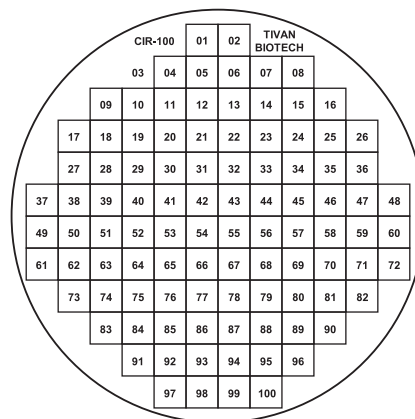

מדבקות שקופות לסימון צלחות פטרי

- להדבקה חיצונית על תחתיות צלחות פטרי
- מגוון של תבניות • 100 מדבקות בגליל
- קוטר מדבקה - 75 מ"מ (מיועד לצלחות 80-90 מ"מ)

CIR-12, גזרות, 12

CIR-68, ריבועים ממוספרים, 68

CIR-4, גזרות, 4

CIR-100, ריבועים ממוספרים, 100

- תבניות נוספות: • CIR-50 - חלוקה ל-50 ריבועים
- CIR-25 - חלוקה ל-25 ריבועים
- CIR-6 - חלוקה ל-6 גזרות

לפרטים ולהזמנות

www.tivanbiotech.com

עמית בקר: 054-2226019, פקס: 077-4701591