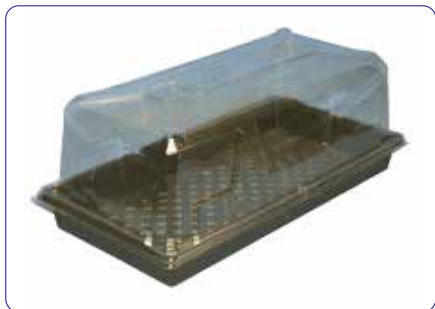

מגוון עציצים לגידול ארבידופסים וצמחים אחרים

מכסה שקוף גבוה

מכסה שקוף נמוך

סמן פלסטיק לעציץ

מגש נשיאה מפלסטיק קשיח

מפרט חלוקה

מגש 1021

מגש 1020

- מגשי 1020 - פתוחים (ללא חורים)
- מגשי 1201 - חלוקת מגש ל-12 עציצים
- מגשי 1801 - חלוקת מגש ל-18 עציצים
- מגשי 72 - חלוקת מגש ל-18/4 (72 עציצונים)
- מכסים שקופים נמוכים וגבוהים
- מגשים קשיחים לנשיאת עציצים
- סמני פלסטיק
- ועוד